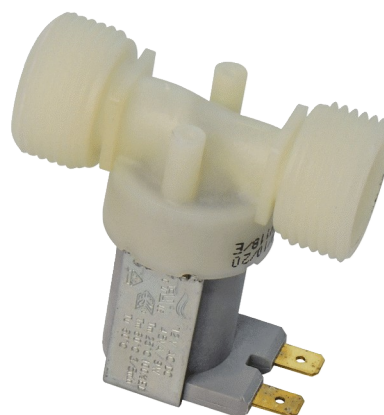

Eletroválvula

Ref. 429101

Para TEMPOMATIC multi-urinóis

DESCRIÇÃO

Eletroválvula - Ref. 429101

Eletroválvula com filtro.

Para TEMPOMATIC urinol.

Ligações M3/4".

Funciona com alimentação de 12V.

Dimensões: 62 x 49,3 mm.

VANTAGENS

Fácil manutenção

CARACTERÍSTICAS TÉCNICAS

Eletroválvula - Ref. 429101

Alimentação	12 V
Ligação	M 3/4"
Tecnologia	Eletrónica
Altura	7,8 mm + 49,3 mm
Largura	62 mm