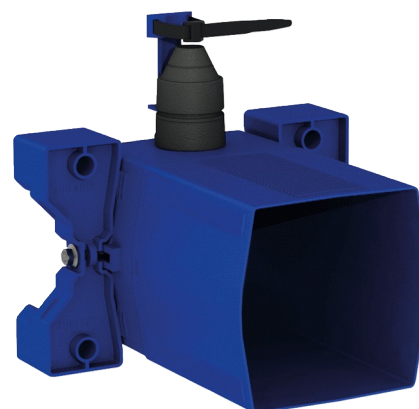

Caixa de encastrar estanque para TEMPOFLUX 3 WC

Ref. 763BOX

Para torneira temporizada de WC - Kit 1/2

DESCRIÇÃO

Caixa de encastrar estanque para TEMPOFLUX 3 WC - Ref. 763BOX

Caixa de encastramento estanque, kit 1/2:
 Para sistema de descarga sem reservatório: para ligação direta à canalização.
 Compatível com torneiras temporizadas para WC.
 Flange com junta de estanquidade.
 Ligação hidráulica pelo exterior e manutenção pela frente.
 Instalação modulável (calhas, parede em alvenaria, painel).
 Compatível com revestimentos de 10 a 120 mm (respeitando a profundidade de encastramento mínima de 93 mm).
 Adaptável com tubo de alimentação standard ou "tubo em tubo".
 Torneira de segurança e de regulação de débito, módulo de abertura e cartucho integrados e acessíveis pela frente.
 Proteção antisifónica no interior da caixa.
 Purga da rede segura sem elemento sensível.
 Saída com casquilho para tubo PVC Ø 26/32.
 Garantia 30 anos.
 A encomendar com as placas de comando com as referências: 763000, 763040, 763041 ou 763030.

CARACTERÍSTICAS TÉCNICAS

Caixa de encastrar estanque para TEMPOFLUX 3 WC - Ref. 763BOX

Ligação	F3/4"
Tecnologia	Temporizada
Altura	150 mm
Profundidade	93 a 190 mm
Largura	225 mm
Padrões	 
Garantia	

VANTAGENS

Instalação encastrável fácil

Caixa 100% estanque

Adaptável à espessura da divisória