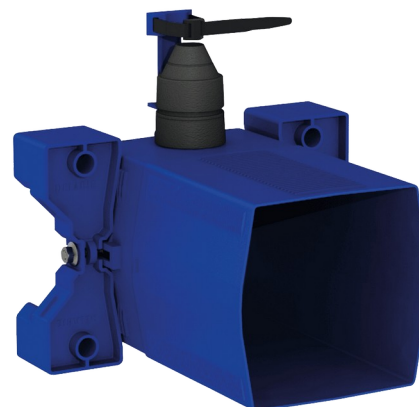

Caixa de encastrar estanque para TEMPOFLUX 3 WC

Ref. 763BOX

Para torneira temporizada de WC - Kit 1/2

DESCRIÇÃO

Caixa de encastrar estanque para TEMPOFLUX 3 WC - Ref. 763BOX

Caixa de encastramento estanque, kit 1/2:
 Para sistema de descarga sem reservatório: para ligação direta à canalização.
 Compatível com torneiras temporizadas para WC.
 Flange com junta de estanquidade.
 Ligação hidráulica pelo exterior e manutenção pela frente.
 Instalação modular (calhas, parede em alvenaria, painel).
 Compatível com revestimentos de 10 a 120 mm (respeitando a profundidade de encastramento mínima de 93 mm).
 Adaptável com tubo de alimentação standard ou "tubo em tubo".
 Torneira de segurança e de regulação de débito, módulo de abertura e cartucho integrados e acessíveis pela frente.
 Proteção antisifónica no interior da caixa.
 Purga da rede segura sem elemento sensível.
 Saída com casquilho para tubo PVC Ø 26/32.
 Garantia 30 anos.
 A encomendar com as placas de comando com as referências: 763000, 763040, 763041 ou 763030.

CARACTERÍSTICAS TÉCNICAS

Caixa de encastrar estanque para TEMPOFLUX 3 WC - Ref. 763BOX

Ligação	F3/4"
Tecnologia	Temporizada
Altura	150 mm
Profundidade	93 a 190 mm
Largura	225 mm
Padrões	 
Garantia	

VANTAGENS

-  Instalação encastrável fácil
-  Caixa 100% estanque
-  Adaptável à espessura da divisória