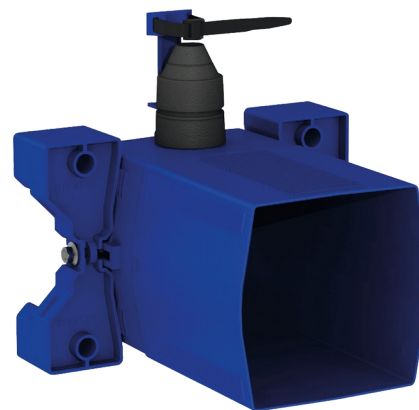

Caixa de encastrar estanque para TEMPOFLUX 3 WC

Ref. 763BOX

Para torneira temporizada de WC - Kit 1/2

DESCRIÇÃO

Caixa de encastrar estanque para TEMPOFLUX 3 WC - Ref. 763BOX

Caixa de encastramento estanque, kit 1/2:
 Para sistema de descarga sem reservatório: para ligação direta à canalização.
 Compatível com torneiras temporizadas para WC.
 Flange com junta de estanquidade.
 Ligação hidráulica pelo exterior e manutenção pela frente.
 Instalação modular (calhas, parede em alvenaria, painel).
 Compatível com revestimentos de 10 a 120 mm (respeitando a profundidade de encastramento mínima de 93 mm).
 Adaptável com tubo de alimentação standard ou "tubo em tubo".
 Torneira de segurança e de regulação de débito, módulo de abertura e cartucho integrados e acessíveis pela frente.
 Proteção antisifónica no interior da caixa.
 Purga da rede segura sem elemento sensível.
 Saída com casquilho para tubo PVC Ø 26/32.
 Garantia 30 anos.
 A encomendar com as placas de comando com as referências: 763000, 763040, 763041 ou 763030.

CARACTERÍSTICAS TÉCNICAS

Caixa de encastrar estanque para TEMPOFLUX 3 WC - Ref. 763BOX

Ligação	F3/4"
Tecnologia	Temporizada
Altura	150 mm
Profundidade	93 a 190 mm
Largura	225 mm
Padrões	 
Garantia	

VANTAGENS

Instalação encastrável fácil

Caixa 100% estanque

Adaptável à espessura da divisória