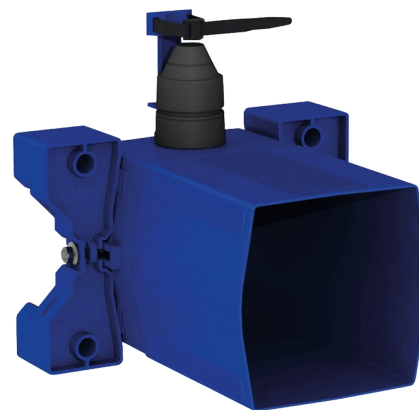

Caixa de encastrar estanque para TEMPOFLUX 3 WC

Ref. 763BOX

Para torneira temporizada de WC - Kit 1/2

DESCRIÇÃO

Caixa de encastrar estanque para TEMPOFLUX 3 WC - Ref. 763BOX

Caixa de encastramento estanque, kit 1/2:
 Para sistema de descarga sem reservatório: para ligação direta à canalização.
 Compatível com torneiras temporizadas para WC.
 Flange com junta de estanquidade.
 Ligação hidráulica pelo exterior e manutenção pela frente.
 Instalação modulável (calhas, parede em alvenaria, painel).
 Compatível com revestimentos de 10 a 120 mm (respeitando a profundidade de encastramento mínima de 93 mm).
 Adaptável com tubo de alimentação standard ou "tubo em tubo".
 Torneira de segurança e de regulação de débito, módulo de abertura e cartucho integrados e acessíveis pela frente.
 Proteção antisifónica no interior da caixa.
 Purga da rede segura sem elemento sensível.
 Saída com casquilho para tubo PVC Ø 26/32.
 Garantia 30 anos.
 A encomendar com as placas de comando com as referências: 763000, 763040, 763041 ou 763030.

CARACTERÍSTICAS TÉCNICAS

Caixa de encastrar estanque para TEMPOFLUX 3 WC - Ref. 763BOX

Ligação	F3/4"
Tecnologia	Temporizada
Altura	150 mm
Profundidade	93 a 190 mm
Largura	225 mm
Padrões	 
Garantia	

VANTAGENS

Instalação encastrável fácil

Caixa 100% estanque

Adaptável à espessura da divisória