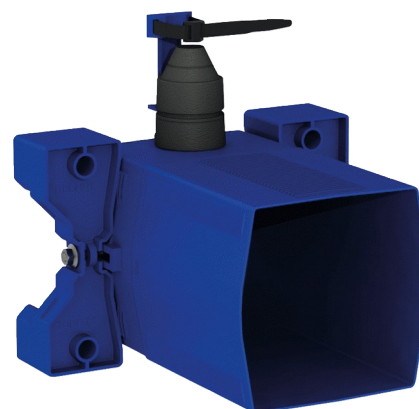

## Caixa de encastrar estanque para TEMPOFLUX 3 WC

Ref. 763BOX

Para torneira temporizada de WC - Kit 1/2

### DESCRIÇÃO

Caixa de encastrar estanque para TEMPOFLUX 3 WC - Ref. 763BOX

Caixa de encastramento estanque, kit 1/2:  
 Para sistema de descarga sem reservatório: para ligação direta à canalização. Compatível com torneiras temporizadas para WC.  
 Flange com junta de estanquidade.  
 Ligação hidráulica pelo exterior e manutenção pela frente.  
 Instalação modulável (calhas, parede em alvenaria, painel).  
 Compatível com revestimentos de 10 a 120 mm (respeitando a profundidade de encastramento mínima de 93 mm).  
 Adaptável com tubo de alimentação standard ou "tubo em tubo".  
 Torneira de segurança e de regulação de débito, módulo de abertura e cartucho integrados e acessíveis pela frente.  
 Proteção antisifónica no interior da caixa.  
 Purga da rede segura sem elemento sensível.  
 Saída com casquilho para tubo PVC Ø 26/32.  
 Garantia 30 anos.  
 A encomendar com as placas de comando com as referências: 763000, 763040, 763041 ou 763030.

### CARACTERÍSTICAS TÉCNICAS

Caixa de encastrar estanque para TEMPOFLUX 3 WC - Ref. 763BOX

Ligação	F3/4"
Tecnologia	Temporizada
Altura	150 mm
Profundidade	93 a 190 mm
Largura	225 mm
Padrões	 
Garantia	