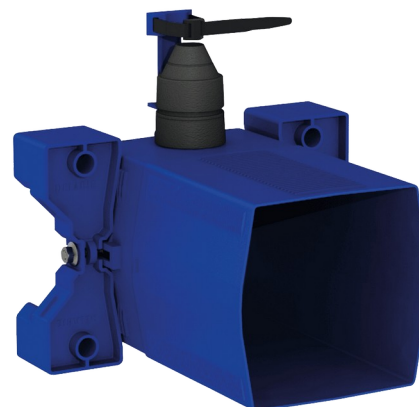

Caixa de encastrar estanque para TEMPOFLUX 3 WC

Ref. 763BOX

Para torneira temporizada de WC - Kit 1/2

DESCRIÇÃO

Caixa de encastrar estanque para TEMPOFLUX 3 WC - Ref. 763BOX

Caixa de encastramento estanque, kit 1/2:
 Para sistema de descarga sem reservatório: para ligação direta à canalização.
 Compatível com torneiras temporizadas para WC.
 Flange com junta de estanquidade.
 Ligação hidráulica pelo exterior e manutenção pela frente.
 Instalação modulável (calhas, parede em alvenaria, painel).
 Compatível com revestimentos de 10 a 120 mm (respeitando a profundidade de encastramento mínima de 93 mm).
 Adaptável com tubo de alimentação standard ou "tubo em tubo".
 Torneira de segurança e de regulação de débito, módulo de abertura e cartucho integrados e acessíveis pela frente.
 Proteção antisifónica no interior da caixa.
 Purga da rede segura sem elemento sensível.
 Saída com casquilho para tubo PVC Ø 26/32.
 Garantia 30 anos.
 A encomendar com as placas de comando com as referências: 763000, 763040, 763041 ou 763030.

CARACTERÍSTICAS TÉCNICAS

Caixa de encastrar estanque para TEMPOFLUX 3 WC - Ref. 763BOX

Ligação	F3/4"
Tecnologia	Temporizada
Altura	150 mm
Profundidade	93 a 190 mm
Largura	225 mm
Padrões	 
Garantia	

VANTAGENS

Instalação encastrável fácil

Caixa 100% estanque

Adaptável à espessura da divisória