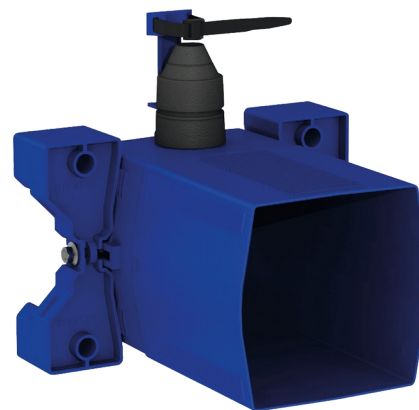

## Caixa de encastrar estanque para TEMPOFLUX 3 WC

Ref. 763BOX

Para torneira temporizada de WC - Kit 1/2

### DESCRIÇÃO

Caixa de encastrar estanque para TEMPOFLUX 3 WC - Ref. 763BOX

Caixa de encastramento estanque, kit 1/2:  
 Para sistema de descarga sem reservatório: para ligação direta à canalização.  
 Compatível com torneiras temporizadas para WC.  
 Flange com junta de estanquidade.  
 Ligação hidráulica pelo exterior e manutenção pela frente.  
 Instalação modular (calhas, parede em alvenaria, painel).  
 Compatível com revestimentos de 10 a 120 mm (respeitando a profundidade de encastramento mínima de 93 mm).  
 Adaptável com tubo de alimentação standard ou "tubo em tubo".  
 Torneira de segurança e de regulação de débito, módulo de abertura e cartucho integrados e acessíveis pela frente.  
 Proteção antisifónica no interior da caixa.  
 Purga da rede segura sem elemento sensível.  
 Saída com casquilho para tubo PVC Ø 26/32.  
 Garantia 30 anos.  
 A encomendar com as placas de comando com as referências: 763000, 763040, 763041 ou 763030.

### CARACTERÍSTICAS TÉCNICAS

Caixa de encastrar estanque para TEMPOFLUX 3 WC - Ref. 763BOX

Ligação	F3/4"
Tecnologia	Temporizada
Altura	150 mm
Profundidade	93 a 190 mm
Largura	225 mm
Padrões	 
Garantia	