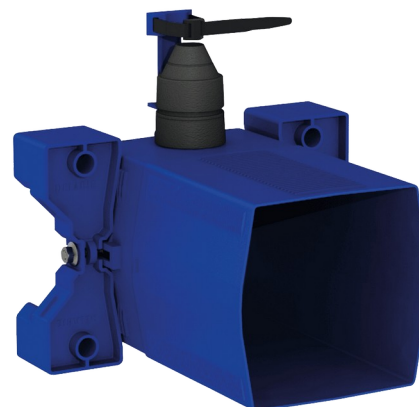

Caixa de encastrar estanque para TEMPOFLUX 3 WC

Ref. 763BOX

Para torneira temporizada de WC - Kit 1/2

DESCRIÇÃO

Caixa de encastrar estanque para TEMPOFLUX 3 WC - Ref. 763BOX

Caixa de encastramento estanque, kit 1/2:
 Para sistema de descarga sem reservatório: para ligação direta à canalização.
 Compatível com torneiras temporizadas para WC.
 Flange com junta de estanquidade.
 Ligação hidráulica pelo exterior e manutenção pela frente.
 Instalação modulável (calhas, parede em alvenaria, painel).
 Compatível com revestimentos de 10 a 120 mm (respeitando a profundidade de encastramento mínima de 93 mm).
 Adaptável com tubo de alimentação standard ou "tubo em tubo".
 Torneira de segurança e de regulação de débito, módulo de abertura e cartucho integrados e acessíveis pela frente.
 Proteção antisifónica no interior da caixa.
 Purga da rede segura sem elemento sensível.
 Saída com casquilho para tubo PVC Ø 26/32.
 Garantia 30 anos.
 A encomendar com as placas de comando com as referências: 763000, 763040, 763041 ou 763030.

CARACTERÍSTICAS TÉCNICAS

Caixa de encastrar estanque para TEMPOFLUX 3 WC - Ref. 763BOX

| | |
|--------------|---|
| Ligação | F3/4" |
| Tecnologia | Temporizada |
| Altura | 150 mm |
| Profundidade | 93 a 190 mm |
| Largura | 225 mm |
| Padrões |   |
| Garantia |  |

VANTAGENS

Instalação encastrável fácil

Caixa 100% estanque

Adaptável à espessura da divisória