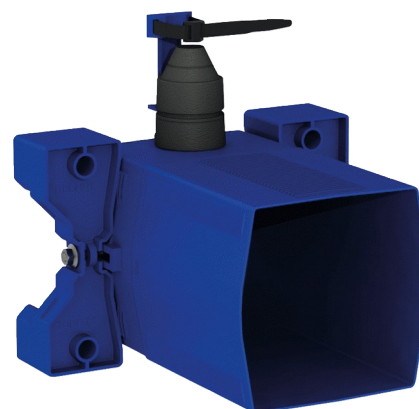

Caixa de encastrar estanque para TEMPOFLUX 3 WC

Ref. 763BOX

Para torneira temporizada de WC - Kit 1/2

DESCRIÇÃO

Caixa de encastrar estanque para TEMPOFLUX 3 WC - Ref. 763BOX

Caixa de encastramento estanque, kit 1/2:
 Para sistema de descarga sem reservatório: para ligação direta à canalização. Compatível com torneiras temporizadas para WC.
 Flange com junta de estanquidade.
 Ligação hidráulica pelo exterior e manutenção pela frente.
 Instalação modular (calhas, parede em alvenaria, painel).
 Compatível com revestimentos de 10 a 120 mm (respeitando a profundidade de encastramento mínima de 93 mm).
 Adaptável com tubo de alimentação standard ou "tubo em tubo".
 Torneira de segurança e de regulação de débito, módulo de abertura e cartucho integrados e acessíveis pela frente.
 Proteção antisifónica no interior da caixa.
 Purga da rede segura sem elemento sensível.
 Saída com casquilho para tubo PVC Ø 26/32.
 Garantia 30 anos.
 A encomendar com as placas de comando com as referências: 763000, 763040, 763041 ou 763030.

CARACTERÍSTICAS TÉCNICAS

Caixa de encastrar estanque para TEMPOFLUX 3 WC - Ref. 763BOX

Ligação	F3/4"
Tecnologia	Temporizada
Altura	150 mm
Profundidade	93 a 190 mm
Largura	225 mm
Padrões	 
Garantia	

VANTAGENS

Instalação encastrável fácil

Caixa 100% estanque

Adaptável à espessura da divisória