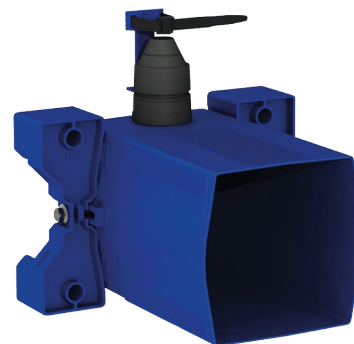

# Boîtier d'encastrement étanche pour TEMPOMATIC WC

Réf. 464SBOX

Sur secteur, Kit 1/2

### Boîtier d'encastrement étanche pour TEMPOMATIC WC - Réf. 464SBOX

Boîtier d'encastrement étanche, kit 1/2 :  
 Pour système de chasse d'eau sans réservoir : par connexion directe à la canalisation.  
 Compatible avec robinetterie électronique pour WC.  
 Compatible alimentation sur secteur 230/6 V (câble et transformateur fournis).  
 Collettere avec joint d'étanchéité.  
 Raccordement hydraulique par l'extérieur et maintenance par l'avant.  
 Installation modulable (rails, mur plein, panneau).  
 Compatible avec les parements de 10 à 120 mm (en respectant la profondeur d'encastrement minimum de 93 mm).  
 Adaptable tuyaux d'alimentation standard ou "pipe in pipe".  
 Robinet d'arrêt et de réglage de débit, module de déclenchement et électronique intégrés et accessibles par l'avant.  
 Protection antisiphonique à l'intérieur du boîtier.  
 Purge du réseau sécurisée sans élément sensible.  
 Sortie avec douille pour tube PVC Ø26/32.  
 Garantie 30 ans.  
 A commander avec les plaques de commande de références 464000, 464050, 465000 ou 465050.

### Boîtier d'encastrement étanche pour TEMPOMATIC WC - Réf. 464SBOX

Raccordement	F3/4"
Hauteur	150 mm
Profondeur	93 à 190 mm
Largeur	225 mm
Normes	 
Garantie	