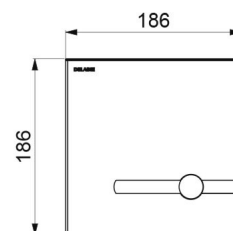

VANTAGENS

Higiene total : sem contacto manual

Descarga direta : sem estagnação de água

Abertura voluntária ou automática

Alimentação por corrente 230/6V