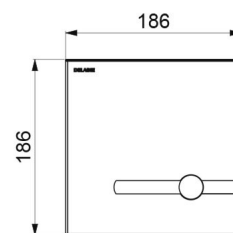

VANTAGENS

Higiene total : sem contacto manual

Descarga direta : sem estagnação de água

Abertura voluntária ou automática

Alimentação por corrente 230/6V