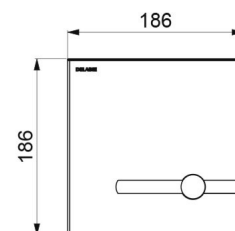

VANTAGENS

Higiene total : sem contacto manual

Descarga direta : sem estagnação de água

Abertura voluntária ou automática

Alimentação por corrente 230/6V