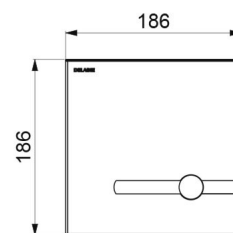

VANTAGENS

Higiene total : sem contacto manual

Descarga direta : sem estagnação de água

Abertura voluntária ou automática

Alimentação por pilhas 123 Lítio 6 V