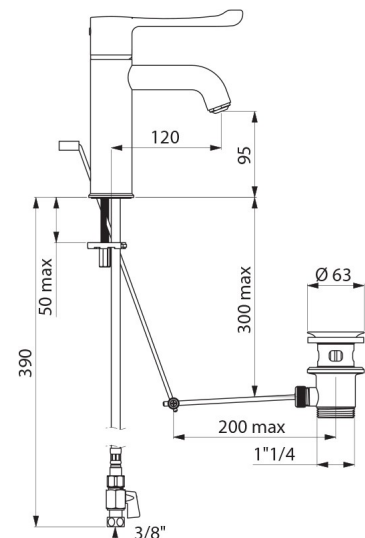

Misturadora de lavatório termostática sequencial **SECURITHERM**

Ref. H9601

Misturadora termostática monofuro sequencial H.95 L.120

DESCRIÇÃO

Misturadora de lavatório termostática sequencial **SECURITHERM** - Ref. **H9601**

Misturadora de lavatório termostática **SECURITHERM**.
Misturadora termostática sequencial: abertura e fecho sobre a água fria.
Não existe qualquer risco de intercomunicação entre água quente e água fria.
Ausência de válvula antirretorno nas entradas.
Misturadora monofuro com bica curva H.95 L.120 equipada com quebra-jatos higiénico, sem retenção de impurezas e resistente aos choques térmicos.
Segurança anti-queimaduras: fecho automático no caso de corte de água fria ou água quente.
Isolamento térmico anti-queimaduras **Securitouch**.
Cartucho termostático sequencial anticálcario para regulação monocomando do débito e da temperatura.
Temperatura regulável de água fria até 40°C com limitador de temperatura ativado a 40°C.
Possibilidade de realizar choques térmico e químico.
Corpo e bica com interior liso e de baixa capacidade de água.
Débito limitado a 5 l/min a 3 bar.
Comando sem contacto manual por alavanca Higiene L.146.
Varetas ergonómicas e válvula 1"1/4 de latão.
Flexíveis PEX F3/8" fornecidos com torneiras de segurança de latão cromado.
Fixação reforçada por 2 pernos em inox.
Misturadora termostática particularmente adaptada para estabelecimentos de cuidados de saúde, lares, hospitais e clínicas.
Misturadora sequencial adaptada para pessoas com mobilidade reduzida (PMR).
Misturadora conforme as exigências da norma NF Médical.
Misturadora garantia 30 anos.

CARACTERÍSTICAS TÉCNICAS

Misturadora de lavatório termostática sequencial **SECURITHERM** - Ref. **H9601**