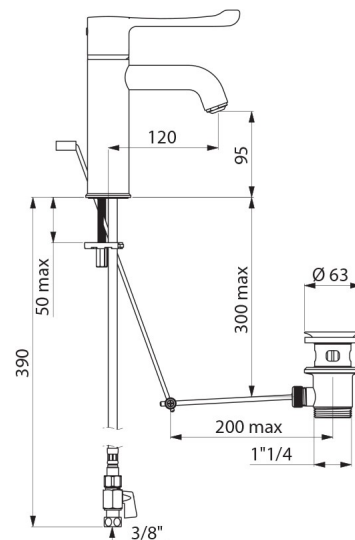

Misturadora de lavatório termostática sequencial **SECURITHERM**

Ref. H9601

Misturadora termostática monofuro sequencial H.95 L.120

DESCRIÇÃO

Misturadora de lavatório termostática sequencial **SECURITHERM** - Ref. **H9601**

Misturadora de lavatório termostática **SECURITHERM**.
Misturadora termostática sequencial: abertura e fecho sobre a água fria.
Não existe qualquer risco de intercomunicação entre água quente e água fria.
Ausência de válvula antirretorno nas entradas.
Misturadora monofuro com bica curva H.95 L.120 equipada com quebra-jatos higiénico, sem retenção de impurezas e resistente aos choques térmicos.
Segurança anti-queimaduras: fecho automático no caso de corte de água fria ou água quente.
Isolamento térmico anti-queimaduras **Securitouch**.
Cartucho termostático sequencial anticálcario para regulação monocomando do débito e da temperatura.
Temperatura regulável de água fria até 40°C com limitador de temperatura ativado a 40°C.
Possibilidade de realizar choques térmico e químico.
Corpo e bica com interior liso e de baixa capacidade de água.
Débito limitado a 5 l/min a 3 bar.
Comando sem contacto manual por alavanca Higiene L.146.
Vareta ergonómica e válvula 1"1/4 de latão.
Flexíveis PEX F3/8" fornecidos com torneiras de segurança de latão cromado.
Fixação reforçada por 2 pernos em inox.
Misturadora termostática particularmente adaptada para estabelecimentos de cuidados de saúde, lares, hospitais e clínicas.
Misturadora sequencial adaptada para pessoas com mobilidade reduzida (PMR).
Misturadora conforme as exigências da norma NF Médical.
Misturadora garantia 30 anos.

CARACTERÍSTICAS TÉCNICAS

Misturadora de lavatório termostática sequencial **SECURITHERM** - Ref. **H9601**