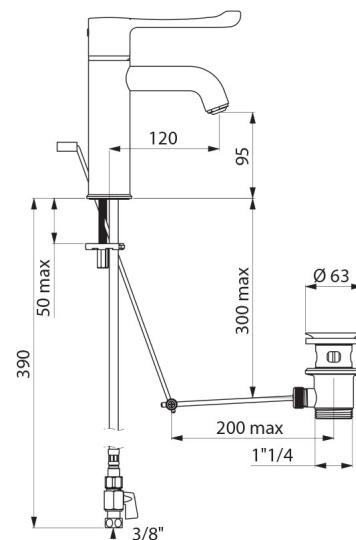

Misturadora de lavatório termostática sequencial SECURITHERM

Ref. H9601

Misturadora termostática monofuro sequencial H.95 L.120

DESCRIÇÃO

Misturadora de lavatório termostática sequencial SECURITHERM - Ref. H9601

Misturadora de lavatório termostática SECURITHERM.
Misturadora termostática sequencial: abertura e fecho sobre a água fria.
Não existe qualquer risco de intercomunicação entre água quente e água fria.
Ausência de válvula antirretorno nas entradas.
Misturadora monofuro com bica curva H.95 L.120 equipada com quebra-jatos higiênico, sem retenção de impurezas e resistente aos choques térmicos.
Segurança anti-queimaduras: fecho automático no caso de corte de água fria ou água quente.
Isolamento térmico anti-queimaduras Securitouch.
Cartucho termostático sequencial anticalcário para regulação monocomando do débito e da temperatura.
Temperatura regulável de água fria até 40°C com limitador de temperatura ativado a 40°C.
Possibilidade de realizar choques térmico e químico.
Corpo e bica com interior liso e de baixa capacidade de água.
Débito limitado a 5 l/min a 3 bar.
Comando sem contacto manual por alavanca Higiene L.146.
Vareta ergonómica e válvula 1"1/4 de latão.
Flexíveis PEX F3/8" fornecidos com torneiras de segurança de latão cromado.
Fixação reforçada por 2 pernos em inox.
Misturadora termostática particularmente adaptada para estabelecimentos de cuidados de saúde, lares, hospitais e clínicas.
Misturadora sequencial adaptada para pessoas com mobilidade reduzida (PMR).
Misturadora conforme as exigências da norma NF Médical.
Misturadora garantia 30 anos.

CARACTERÍSTICAS TÉCNICAS

Misturadora de lavatório termostática sequencial SECURITHERM - Ref. H9601