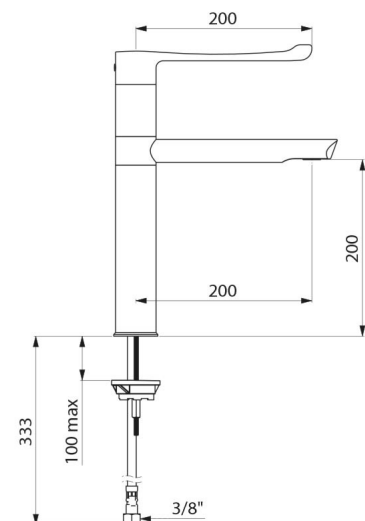

Misturadora de lavatório mecânica sequencial BIOSAFE

Ref. 2664T5

Misturadora alta monofuro sequencial H.200 L.200

DESCRIÇÃO

Misturadora de lavatório mecânica sequencial BIOSAFE - Ref. 2664T5

Misturadora de lavatório alta mecânica.
Misturadora mecânica sequencial: abertura e fecho sobre a água fria num plano de 70°.
Misturadora monofuro com bica orientável H.200 L.200.
Misturadora alta com saída BIOSAFE higiênica adaptada para a colocação de um filtro terminal BIOFIL.
Cartucho cerâmico sequencial Ø 35 com limitador de temperatura máxima pré-regulado.
Bica com tudo com interior liso, sem nichos bacterianos e de baixa capacidade de contenção de água.
A velocidade da água nos tubos reduz, consideravelmente, o desenvolvimento do biofilme.
Possibilidade de realizar facilmente um choque térmico sem desmontar o manípulo e sem cortar a alimentação de água fria.
Corpo com baixa capacidade de contenção de água (limita os nichos bacterianos).
Débito regulado a 5 l/min.
Alavanca Higiene L.200 para comando sem contacto manual.
Flexíveis PEX F3/8" rotativos.
Sem qualquer risco de intercomunicação entre água quente e água fria.
Ausência de válvula antirretorno nas entradas.
Fixação reforçada por 2 pernos em inox.
Misturadora mecânica particularmente adaptada para os estabelecimentos de cuidados de saúde, hospitais e clínicas.
Misturadora sequencial adaptada para pessoas com mobilidade reduzida (PMR).
Misturadora conforme as exigências da norma NF Médical (França).
Misturadora com garantia de 30 anos.

CARACTERÍSTICAS TÉCNICAS

Misturadora de lavatório mecânica sequencial BIOSAFE - Ref. 2664T5