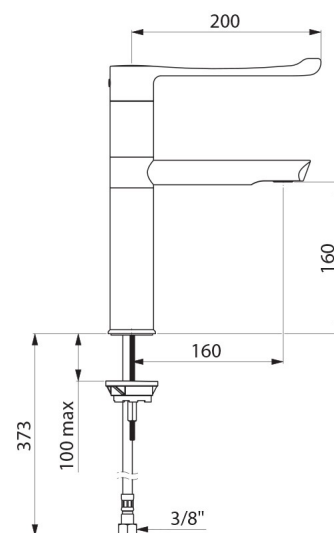

Mitigeur de lavabo mécanique séquentiel BIOSAFE

Réf. 2664T1

Mitigeur haut monotrou séquentiel H.160 L.160

DESCRIPTION

Mitigeur de lavabo mécanique séquentiel BIOSAFE - Réf. 2664T1

Mitigeur de lavabo haut mécanique sur gorge.
Mitigeur mécanique séquentiel : ouverture et fermeture sur l'eau froide sur une plage de 70°.
Mitigeur monotrou avec bec orientable H.160 L.160.
Mitigeur haut avec sortie BIOSAFE hygiénique adaptée à la pose d'un filtre terminal BIOFIL.
Cartouche céramique séquentielle Ø 35 avec butée de température maximale pré-réglée.
Bec avec tube à intérieur lisse, sans niche bactérienne, et à très faible contenance d'eau.
La vitesse de l'eau dans ce tube réduit considérablement le développement du biofilm.
Possibilité de réaliser aisément un choc thermique sans démontage de la manette ni coupure de l'alimentation en eau froide.
Corps à très faible contenance d'eau (limite les niches bactériennes).
Débit régulé à 5 l/min.
Levier Hygiène L.200 pour commande sans contact manuel.
Flexibles PEX F3/8" tournants.
Aucun risque d'intercommunication entre l'eau chaude et l'eau froide.
Absence de clapet antiretour sur les arrivées.
Fixation renforcée par 2 tiges Inox.
Mitigeur mécanique particulièrement adapté pour les établissements de santé, EHPAD, hôpitaux et cliniques.
Mitigeur séquentiel adapté aux personnes à mobilité réduite (PMR).
Mitigeur conforme aux exigences de la norme NF Médical.
Mitigeur garanti 30 ans.

CARACTÉRISTIQUES TECHNIQUES

Mitigeur de lavabo mécanique séquentiel BIOSAFE - Réf. 2664T1

Alimentation	3/8"
Technologie	Mitigeur mécanique séquentiel
Hauteur de goutte	160 mm
Longueur de bec	160 mm
Débit	5 l/min
Butée de température	OUI

AVANTAGES