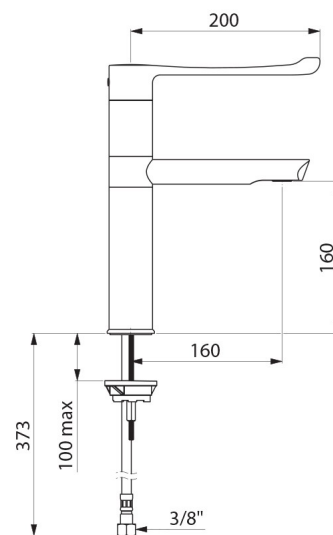

Misturadora de lavatório mecânica sequencial BIOSAFE

Ref. 2664T1

Misturadora alta monofuro sequencial H.160 L.160

DESCRIÇÃO

Misturadora de lavatório mecânica sequencial BIOSAFE - Ref. 2664T1

Misturadora de lavatório alta mecânica.
Misturadora mecânica sequencial: abertura e fecho sobre a água fria num plano de 70°.
Misturadora monofuro com bica orientável H.160 L.160.
Misturadora alta com saída BIOSAFE higiênica adaptada para a colocação de um filtro terminal BIOFIL.
Cartucho cerâmico sequencial Ø 35 com limitador de temperatura máxima pré-regulado.
Bica com tudo com interior liso, sem nichos bacterianos e de baixa capacidade de contenção de água.
A velocidade da água nos tubos reduz, consideravelmente, o desenvolvimento do biofilme.
Possibilidade de realizar facilmente um choque térmico sem desmontar o manípulo e sem cortar a alimentação de água fria.
Corpo com baixa capacidade de contenção de água (limita os nichos bacterianos).
Débito regulado a 5 l/min.
Alavanca Higiene L.200 para comando sem contacto manual.
Flexíveis PEX F3/8" rotativos.
Sem qualquer risco de intercomunicação entre água quente e água fria.
Ausência de válvula antirretorno nas entradas.
Fixação reforçada por 2 pernos em inox.
Misturadora mecânica particularmente adaptada para os estabelecimentos de cuidados de saúde, hospitais e clínicas.
Misturadora sequencial adaptado para pessoas com mobilidade reduzida (PMR).
Misturadora conforme as exigências da norma NF Médical (França).
Misturadora garantia 30 anos.

CARACTERÍSTICAS TÉCNICAS

Misturadora de lavatório mecânica sequencial BIOSAFE - Ref. 2664T1