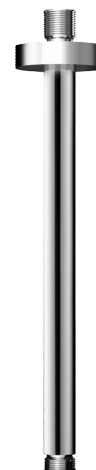

# Haste de duche

Ref. 710050

Vertical 1/2"

## DESCRIÇÃO

Haste de duche - Ref. 710050

Haste de duche vertical.

Permite a instalação de um chuveiro de duche com instalação ao teto.  
Combina com o chuveiro de duche RAINY (ref. 708040).

## CARACTERÍSTICAS TÉCNICAS

Haste de duche - Ref. 710050

Ligação	1/2"
Comprimento	310 mm
Diâmetro	Ø 22
Acabamento	Metal cromado