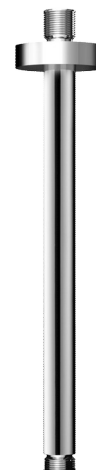

Haste de duche

Ref. 710050

Vertical 1/2"

DESCRIÇÃO

Haste de duche - Ref. 710050

Haste de duche vertical.

Permite a instalação de um chuveiro de duche com instalação ao teto.
Combina com o chuveiro de duche RAINY (ref. 708040).

VANTAGENS

Fácil instalação

CARACTERÍSTICAS TÉCNICAS

Haste de duche - Ref. 710050

Ligação	1/2"
Comprimento	310 mm
Diâmetro	Ø 22
Acabamento	Metal cromado