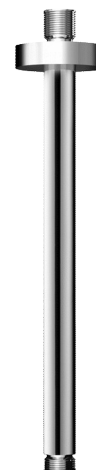

Haste de duche

Ref. 710050

Vertical 1/2"

DESCRIÇÃO

Haste de duche - Ref. 710050

Haste de duche vertical.
Permite a instalação de um chuveiro de duche com instalação ao teto.
Combina com o chuveiro de duche RAINY (ref. 708040).

CARACTERÍSTICAS TÉCNICAS

Haste de duche - Ref. 710050

Ligação	1/2"
Comprimento	310 mm
Diâmetro	Ø 22
Acabamento	Metal cromado

VANTAGENS

Fácil instalação