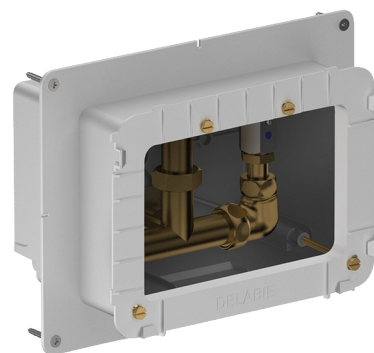

## Caixa de encastrar estanque para SECURITHERM duche

Ref. 792BOX

Estanque, kit 1/2

### DESCRIÇÃO

Caixa de encastrar estanque para SECURITHERM duche - Ref. 792BOX

Caixa de encastrar estanque kit 1/2:

Para misturadora de duche termostática.

Espessura do revestimento regulável de 16 a 30 mm.

### CARACTERÍSTICAS TÉCNICAS

Caixa de encastrar estanque para SECURITHERM duche - Ref. 792BOX

Ligação	1/2"
Tecnologia	Eletrónica e temporizada
Altura	140 mm
Profundidade	130 mm
Comprimento	260 mm
Largura	200 mm
Padrões	ACS  
Garantia	