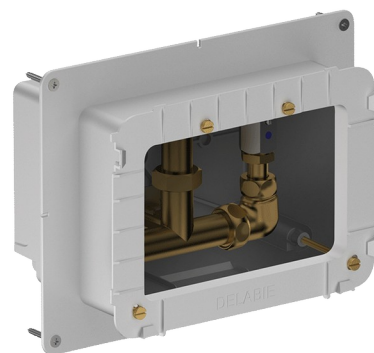

Caixa de encastrar estanque para SECURITHERM duche

Ref. 792BOX

Estanque, kit 1/2

DESCRIÇÃO

Caixa de encastrar estanque para SECURITHERM duche - Ref. 792BOX

Caixa de encastrar estanque kit 1/2:
 Para misturadora de duche termostática.
 Espessura do revestimento regulável de 16 a 30 mm.
 Garantia 30 anos.
 A encomendar apenas com a placa de comando com a ref. 792218 ou com o conjunto de duche com a ref. 792219.

VANTAGENS

Instalação encastrável na parede

Sistema testado com mais de 500000 operações

Caixa 100% estanque

CARACTERÍSTICAS TÉCNICAS

Caixa de encastrar estanque para SECURITHERM duche - Ref. 792BOX

Ligação	1/2"
Tecnologia	Eletrónica e temporizada
Altura	140 mm
Profundidade	130 mm
Comprimento	260 mm
Largura	200 mm
Padrões	ACS  
Garantia	