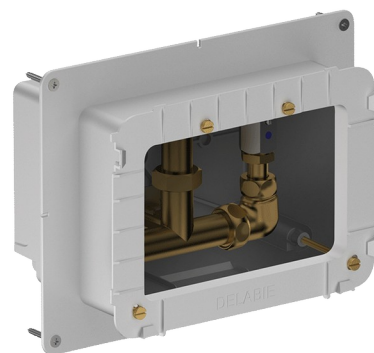

Caixa de encastrar estanque para SECURITHERM duche

Ref. 792BOX

Estanque, kit 1/2

DESCRIÇÃO

Caixa de encastrar estanque para SECURITHERM duche - Ref. 792BOX

Caixa de encastrar estanque kit 1/2:

Para misturadora de duche termostática.

Espessura do revestimento regulável de 16 a 30 mm.

Garantia 30 anos.

A encomendar com as placas de comando das referências: 792452, 792459, 792218 ou 792219.

VANTAGENS

Instalação encastrável na parede

Sistema testado com mais de 500000 operações

Caixa 100% estanque

CARACTERÍSTICAS TÉCNICAS

Caixa de encastrar estanque para SECURITHERM duche - Ref. 792BOX

Ligação	1/2"
Tecnologia	Eletrónica e temporizada
Altura	140 mm
Profundidade	130 mm
Comprimento	260 mm
Largura	200 mm
Padrões	ACS  
Garantia	