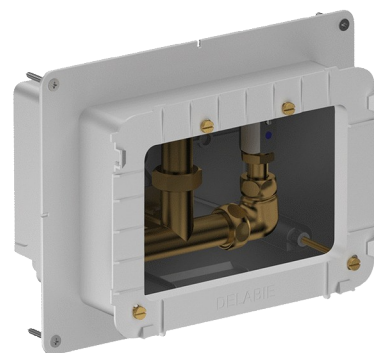

Caixa de encastrar estanque para SECURITHERM duche

Ref. 792BOX

Estanque, kit 1/2

DESCRIÇÃO

Caixa de encastrar estanque para SECURITHERM duche - Ref. 792BOX

Caixa de encastrar estanque kit 1/2:

Para misturadora de duche termostática.

Espessura do revestimento regulável de 16 a 30 mm.

Garantia 30 anos.

A encomendar com as placas de comando das referências: 792452, 792459, 792218 ou 792219.

VANTAGENS

Instalação encastrável na parede

Sistema testado com mais de 500000 operações

Caixa 100% estanque

CARACTERÍSTICAS TÉCNICAS

Caixa de encastrar estanque para SECURITHERM duche - Ref. 792BOX

Ligação	1/2"
Tecnologia	Eletrónica e temporizada
Altura	140 mm
Profundidade	130 mm
Comprimento	260 mm
Largura	200 mm
Padrões	ACS  
Garantia	