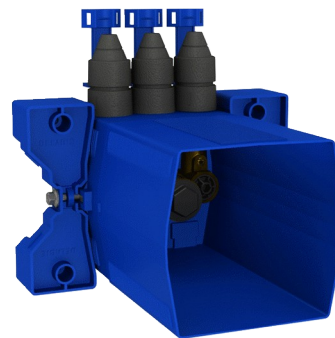

Caixa de encastrar TEMPOMIX 3 de duche

Ref. 794BOX1

Temporizada, kit 1/2

DESCRIÇÃO

Caixa de encastrar TEMPOMIX 3 de duche - Ref. 794BOX1

Caixa de encastrar estanque para TEMPOMIX 3 de duche kit 1/2:

Flange com junta de estanquidade.

Ligação hidráulica pelo exterior e manutenção pela frente.

Alimentação superior.

Instalação modulável (calhas, parede em alvenaria, painel).

Compatível com revestimentos de 10 a 120 mm (respeitando a profundidade de encastre mínima de 93 mm).

Adaptável com tubo de alimentação standard ou "tubo em tubo".

Torneiras de segurança e de regulação de débito, filtros, válvulas antirretorno e cartucho integrados e acessíveis pela frente.

Misturadora TEMPOMIX 3 F1/2" monocomando.

Ligação	1/2"
Tecnologia	Temporizada
Altura	150 mm
Profundidade	93 - 190 mm
Largura	225 mm
Débito	6 l/min
Padrões	ACS     
Garantia	

VANTAGENS

Instalação encastrável na parede

Caixa estanque, ajustável e modulável