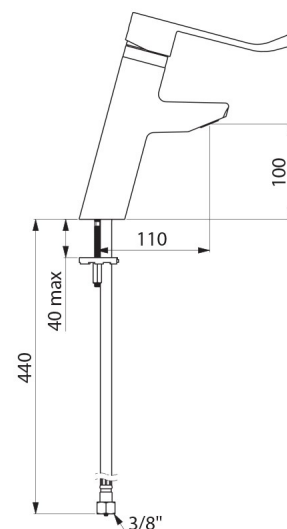

VANTAGENS

- Débito restrito de AQ no caso de corte de AF
- Higiene : corpo com baixa capacidade de água
- Função choque térmico sem desmontar a alavanca
- Limitador de temperatura máxima pré-regulado