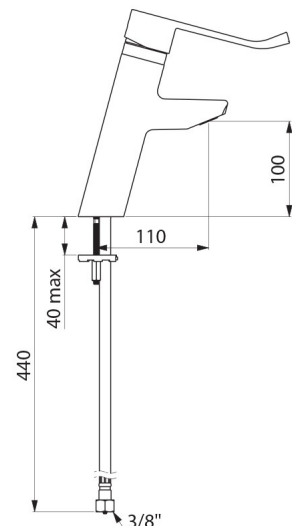

Misturadora de lavatório equilíbrio de pressão **SECURITHERM EP BIOSAFE**

Ref. 2921LEP

Misturadora mecânica monofuro H.100 L.110

DESCRIÇÃO

Misturadora de lavatório equilíbrio de pressão SECURITHERM EP BIOSAFE - Ref. 2921LEP

Misturadora de lavatório mecânica com equilíbrio de pressão. Misturadora monofuro com bica H.100 L.110 equipada com saída BIOSAFE higiênica.

Bica adaptada para a colocação de um filtro terminal BIOFIL.

Cartucho cerâmico Ø35 de equilíbrio de pressão com limitador de temperatura máxima pré-regulado.

Total segurança anti-queimaduras: débito de AQ restrito no caso de corte de AF (e o inverso).

Temperatura constante qualquer que seja a variação de pressão e de débito na rede.

Bica com tubo de interior liso, sem nicho bacteriano e baixa capacidade de água.

A velocidade da água neste tubo, reduz consideravelmente o desenvolvimento do biofilme.

Possibilidade de realizar facilmente um choque térmico sem desmontar a alavanca nem cortar a alimentação de água fria.

Corpo com baixa capacidade de contenção de água (limita os nichos bacterianos).

Débito regulado a 5 l/min.

Comando por alavanca Higiene L.150.

Sem vareta e válvula.

Flexíveis PEX F3/8" com filtros e válvulas antirretorno.

Fixação reforçada por 2 pernos em inox.

Misturadora mecânica com equilíbrio de pressão SECURITHERM, particularmente adaptada para os estabelecimentos de cuidados de saúde, lares, hospitais e clínicas.

Misturadora monofuro adaptada para pessoas com mobilidade reduzida (PMR).

Garantia da misturadora de 30 anos.

CARACTERÍSTICAS TÉCNICAS

Misturadora de lavatório equilíbrio de pressão SECURITHERM EP BIOSAFE - Ref. 2921LEP