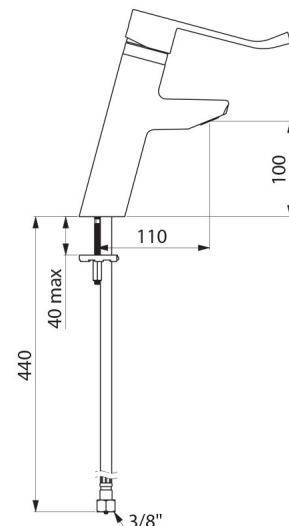

Misturadora de lavatório equilíbrio de pressão SECURITHERM EP BIOSAFE

Ref. 2921LEP

Misturadora mecânica monofuro H.100 L.110

DESCRIÇÃO

Misturadora de lavatório equilíbrio de pressão SECURITHERM EP BIOSAFE - Ref. 2921LEP

Misturadora de lavatório mecânica com equilíbrio de pressão. Misturadora monofuro com bica H.100 L.110 equipada com saída BIOSAFE higiênica.

Bica adaptada para a colocação de um filtro terminal BIOFIL.

Cartucho cerâmico Ø35 de equilíbrio de pressão com limitador de temperatura máxima pré-regulado.

Total segurança anti-queimaduras: débito de AQ restrito no caso de corte de AF (e o inverso).

Temperatura constante qualquer que seja a variação de pressão e de débito na rede.

Bica com tubo de interior liso, sem nicho bacteriano e baixa capacidade de água.

A velocidade da água neste tubo, reduz consideravelmente o desenvolvimento do biofilme.

Possibilidade de realizar facilmente um choque térmico sem desmontar a alavanca nem cortar a alimentação de água fria.

Corpo com baixa capacidade de contenção de água (limita os nichos bacterianos).

Débito regulado a 5 l/min.

Comando por alavanca Higiene L.150.

Sem vareta e válvula.

Flexíveis PEX F3/8" com filtros e válvulas antirretorno.

Fixação reforçada por 2 pernos em inox.

Misturadora mecânica com equilíbrio de pressão SECURITHERM, particularmente adaptada para os estabelecimentos de cuidados de saúde, lares, hospitais e clínicas.

Misturadora monofuro adaptada para pessoas com mobilidade reduzida (PMR).

Garantia da misturadora de 30 anos.

CARACTERÍSTICAS TÉCNICAS

Misturadora de lavatório equilíbrio de pressão SECURITHERM EP BIOSAFE - Ref. 2921LEP