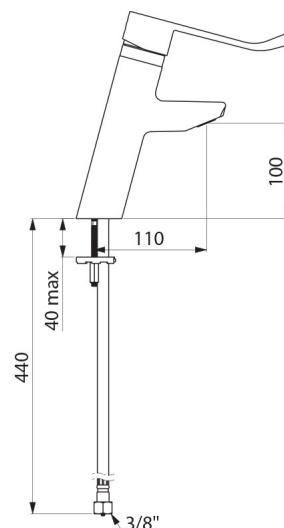

Misturadora de lavatório equilíbrio de pressão SECURITHERM EP BIOSAFE

Ref. 2921LEP

Misturadora mecânica monofuro H.100 L.110

DESCRIÇÃO

Misturadora de lavatório equilíbrio de pressão SECURITHERM EP BIOSAFE - Ref. 2921LEP

Misturadora de lavatório mecânica com equilíbrio de pressão. Misturadora monofuro com bica H.100 L.110 equipada com saída BIOSAFE higiênica.

Bica adaptada para a colocação de um filtro terminal BIOFIL.

Cartucho cerâmico Ø35 de equilíbrio de pressão com limitador de temperatura máxima pré-regulado.

Total segurança anti-queimaduras: débito de AQ restrito no caso de corte de AF (e o inverso).

Temperatura constante qualquer que seja a variação de pressão e de débito na rede.

Bica com tubo de interior liso, sem nicho bacteriano e baixa capacidade de água.

A velocidade da água neste tubo, reduz consideravelmente o desenvolvimento do biofilme.

Possibilidade de realizar facilmente um choque térmico sem desmontar a alavanca nem cortar a alimentação de água fria.

Corpo com baixa capacidade de contenção de água (limita os nichos bacterianos).

Débito regulado a 5 l/min.

Comando por alavanca Higiene L.150.

Sem vareta e válvula.

Flexíveis PEX F3/8" com filtros e válvulas antirretorno.

Fixação reforçada por 2 pernos em inox.

Misturadora mecânica com equilíbrio de pressão SECURITHERM, particularmente adaptada para os estabelecimentos de cuidados de saúde, lares, hospitais e clínicas.

Misturadora monofuro adaptada para pessoas com mobilidade reduzida (PMR).

Garantia da misturadora de 30 anos.

CARACTERÍSTICAS TÉCNICAS

Misturadora de lavatório equilíbrio de pressão SECURITHERM EP BIOSAFE - Ref. 2921LEP