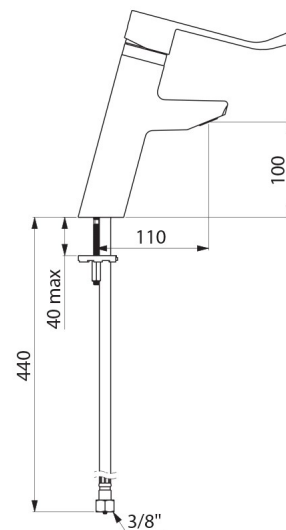

Misturadora de lavatório equilíbrio de pressão **SECURITHERM EP BIOSAFE**

Ref. 2921LEP

Misturadora mecânica monofuro H.100 L.110

DESCRIÇÃO

Misturadora de lavatório equilíbrio de pressão SECURITHERM EP BIOSAFE - Ref. 2921LEP

Misturadora de lavatório mecânica com equilíbrio de pressão. Misturadora monofuro com bica H.100 L.110 equipada com saída BIOSAFE higiênica.

Bica adaptada para a colocação de um filtro terminal BIOFIL. Cartucho cerâmico Ø35 de equilíbrio de pressão com limitador de temperatura máxima pré-regulado.

Total segurança anti-queimaduras: débito de AQ restrito no caso de corte de AF (e o inverso).

Temperatura constante qualquer que seja a variação de pressão e de débito na rede.

Bica com tubo de interior liso, sem nicho bacteriano e baixa capacidade de água.

A velocidade da água neste tubo, reduz consideravelmente o desenvolvimento do biofilme.

Possibilidade de realizar facilmente um choque térmico sem desmontar a alavanca nem cortar a alimentação de água fria.

Corpo com baixa capacidade de contenção de água (limita os nichos bacterianos).

Débito regulado a 5 l/min.

Comando por alavanca Higiene L.150.

Sem vareta e válvula.

Flexíveis PEX F3/8" com filtros e válvulas antirretorno.

Fixação reforçada por 2 pernos em inox.

Misturadora mecânica com equilíbrio de pressão SECURITHERM, particularmente adaptada para os estabelecimentos de cuidados de saúde, lares, hospitais e clínicas.

Misturadora monofuro adaptada para pessoas com mobilidade reduzida (PMR).

Garantia da misturadora de 30 anos.

CARACTERÍSTICAS TÉCNICAS

Misturadora de lavatório equilíbrio de pressão SECURITHERM EP BIOSAFE - Ref. 2921LEP