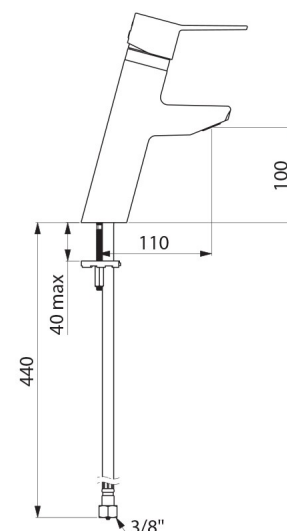

Misturadora de lavatório equilíbrio de pressão **SECURITHERM EP BIOSAFE**

Ref. 2921TEP

Misturadora mecânica monofuro H.100 L.110

DESCRIÇÃO

Misturadora de lavatório equilíbrio de pressão SECURITHERM EP BIOSAFE - Ref. 2921TEP

Misturadora de lavatório mecânica com equilíbrio de pressão. Misturadora monofuro com bica H.100 L.110 equipada com saída BIOSAFE higiênica.

Bica adaptada para a colocação de um filtro terminal BIOFIL.

Cartucho cerâmico Ø35 de equilíbrio de pressão com limitador de temperatura máxima pré-regulado.

Total segurança anti-queimaduras: débito de AQ restrito no caso de corte de AF (e o inverso).

Temperatura constante qualquer que seja a variação de pressão e de débito na rede.

Bica com tubo de interior liso, sem nicho bacteriano e baixa capacidade de água.

A velocidade da água neste tubo, reduz consideravelmente o desenvolvimento do biofilme.

Possibilidade de realizar facilmente um choque térmico sem desmontar a alavanca nem cortar a alimentação de água fria.

Corpo com baixa capacidade de contenção de água (limita os nichos bacterianos).

Débito regulado a 5 l/min.

Comando por manípulo compacto.

Sem vareta e válvula.

Flexíveis PEX F3/8" com filtros e válvulas antirretorno.

Fixação reforçada por 2 pernos em Inox.

Misturadora mecânica com equilíbrio de pressão SECURITHERM, particularmente adaptada para os estabelecimentos de cuidados de saúde, lares, hospitais e clínicas.

Misturadora monofuro adaptada para pessoas com mobilidade reduzida (PMR).

Garantia da misturadora de 30 anos.

CARACTERÍSTICAS TÉCNICAS

Misturadora de lavatório equilíbrio de pressão SECURITHERM EP BIOSAFE - Ref. 2921TEP