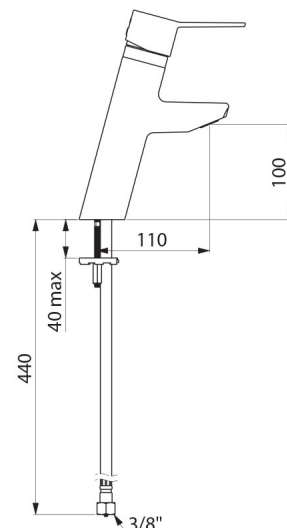

Misturadora de lavatório equilíbrio de pressão **SECURITHERM EP BIOSAFE**

Ref. 2921TEP

Misturadora mecânica monofuro H.100 L.110

DESCRIÇÃO

Misturadora de lavatório equilíbrio de pressão SECURITHERM EP BIOSAFE - Ref. 2921TEP

Misturadora de lavatório mecânica com equilíbrio de pressão. Misturadora monofuro com bica H.100 L.110 equipada com saída BIOSAFE higiénica.

Bica adaptada para a colocação de um filtro terminal BIOFIL.

Cartucho cerâmico Ø35 de equilíbrio de pressão com limitador de temperatura máxima pré-regulado.

Total segurança anti-queimaduras: débito de AQ restrito no caso de corte de AF (e o inverso).

Temperatura constante qualquer que seja a variação de pressão e de débito na rede.

Bica com tubo de interior liso, sem nicho bacteriano e baixa capacidade de água.

A velocidade da água neste tubo, reduz consideravelmente o desenvolvimento do biofilme.

Possibilidade de realizar facilmente um choque térmico sem desmontar a alavanca nem cortar a alimentação de água fria.

Corpo com baixa capacidade de contenção de água (limita os nichos bacterianos).

Débito regulado a 5 l/min.

Comando por manípulo compacto.

Sem vareta e válvula.

Flexíveis PEX F3/8" com filtros e válvulas antirretorno.

Fixação reforçada por 2 pernos em Inox.

Misturadora mecânica com equilíbrio de pressão SECURITHERM, particularmente adaptada para os estabelecimentos de cuidados de saúde, lares, hospitais e clínicas.

Misturadora monofuro adaptada para pessoas com mobilidade reduzida (PMR).

Garantia da misturadora de 30 anos.

CARACTERÍSTICAS TÉCNICAS

Misturadora de lavatório equilíbrio de pressão SECURITHERM EP BIOSAFE - Ref. 2921TEP