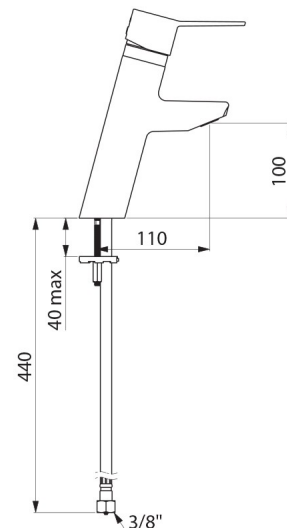

Misturadora de lavatório equilíbrio de pressão **SECURITHERM EP BIOSAFE**

Ref. 2921TEP

Misturadora mecânica monofuro H.100 L.110

DESCRIÇÃO

Misturadora de lavatório equilíbrio de pressão SECURITHERM EP BIOSAFE - Ref. 2921TEP

Misturadora de lavatório mecânica com equilíbrio de pressão. Misturadora monofuro com bica H.100 L.110 equipada com saída BIOSAFE higiênica.

Bica adaptada para a colocação de um filtro terminal BIOFIL. Cartucho cerâmico Ø35 de equilíbrio de pressão com limitador de temperatura máxima pré-regulado.

Total segurança anti-queimaduras: débito de AQ restrito no caso de corte de AF (e o inverso).

Temperatura constante qualquer que seja a variação de pressão e de débito na rede.

Bica com tubo de interior liso, sem nicho bacteriano e baixa capacidade de água.

A velocidade da água neste tubo, reduz consideravelmente o desenvolvimento do biofilme.

Possibilidade de realizar facilmente um choque térmico sem desmontar a alavanca nem cortar a alimentação de água fria.

Corpo com baixa capacidade de contenção de água (limita os nichos bacterianos).

Débito regulado a 5 l/min.

Comando por manípulo compacto.

Sem vareta e válvula.

Flexíveis PEX F3/8" com filtros e válvulas antirretorno.

Fixação reforçada por 2 pernos em Inox.

Misturadora mecânica com equilíbrio de pressão SECURITHERM, particularmente adaptada para os estabelecimentos de cuidados de saúde, lares, hospitais e clínicas.

Misturadora monofuro adaptada para pessoas com mobilidade reduzida (PMR).

Garantia da misturadora de 30 anos.

CARACTERÍSTICAS TÉCNICAS

Misturadora de lavatório equilíbrio de pressão SECURITHERM EP BIOSAFE - Ref. 2921TEP