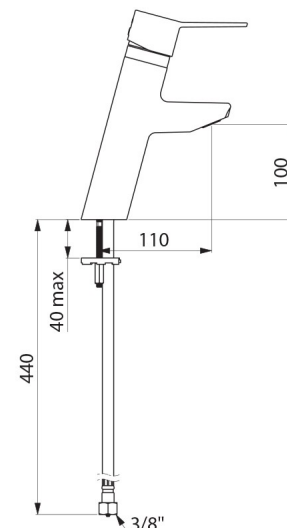

Misturadora de lavatório equilíbrio de pressão SECURITHERM EP BIOSAFE

Ref. 2921TEP

Misturadora mecânica monofuro H.100 L.110

DESCRIÇÃO

Misturadora de lavatório equilíbrio de pressão SECURITHERM EP BIOSAFE - Ref. 2921TEP

Misturadora de lavatório mecânica com equilíbrio de pressão. Misturadora monofuro com bica H.100 L.110 equipada com saída BIOSAFE higiénica.

Bica adaptada para a colocação de um filtro terminal BIOFIL.

Cartucho cerâmico Ø35 de equilíbrio de pressão com limitador de temperatura máxima pré-regulado.

Total segurança anti-queimaduras: débito de AQ restrito no caso de corte de AF (e o inverso).

Temperatura constante qualquer que seja a variação de pressão e de débito na rede.

Bica com tubo de interior liso, sem nicho bacteriano e baixa capacidade de água.

A velocidade da água neste tubo, reduz consideravelmente o desenvolvimento do biofilme.

Possibilidade de realizar facilmente um choque térmico sem desmontar a alavanca nem cortar a alimentação de água fria.

Corpo com baixa capacidade de contenção de água (limita os nichos bacterianos).

Débito regulado a 5 l/min.

Comando por manípulo compacto.

Sem vareta e válvula.

Flexíveis PEX F3/8" com filtros e válvulas antirretorno.

Fixação reforçada por 2 pernos em Inox.

Misturadora mecânica com equilíbrio de pressão SECURITHERM, particularmente adaptada para os estabelecimentos de cuidados de saúde, lares, hospitais e clínicas.

Misturadora monofuro adaptada para pessoas com mobilidade reduzida (PMR).

Garantia da misturadora de 30 anos.

CARACTERÍSTICAS TÉCNICAS

Misturadora de lavatório equilíbrio de pressão SECURITHERM EP BIOSAFE - Ref. 2921TEP