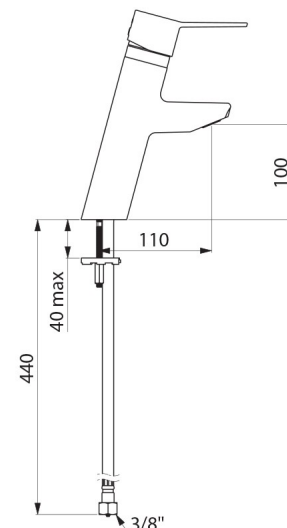

Misturadora de lavatório equilíbrio de pressão **SECURITHERM EP BIOSAFE**

Ref. 2921TEP

Misturadora mecânica monofuro H.100 L.110

DESCRIÇÃO

Misturadora de lavatório equilíbrio de pressão SECURITHERM EP BIOSAFE - Ref. 2921TEP

Misturadora de lavatório mecânica com equilíbrio de pressão. Misturadora monofuro com bica H.100 L.110 equipada com saída BIOSAFE higiênica.

Bica adaptada para a colocação de um filtro terminal BIOFIL.

Cartucho cerâmico Ø35 de equilíbrio de pressão com limitador de temperatura máxima pré-regulado.

Total segurança anti-queimaduras: débito de AQ restrito no caso de corte de AF (e o inverso).

Temperatura constante qualquer que seja a variação de pressão e de débito na rede.

Bica com tubo de interior liso, sem nicho bacteriano e baixa capacidade de água.

A velocidade da água neste tubo, reduz consideravelmente o desenvolvimento do biofilme.

Possibilidade de realizar facilmente um choque térmico sem desmontar a alavanca nem cortar a alimentação de água fria.

Corpo com baixa capacidade de contenção de água (limita os nichos bacterianos).

Débito regulado a 5 l/min.

Comando por manípulo compacto.

Sem vareta e válvula.

Flexíveis PEX F3/8" com filtros e válvulas antirretorno.

Fixação reforçada por 2 pernos em Inox.

Misturadora mecânica com equilíbrio de pressão SECURITHERM, particularmente adaptada para os estabelecimentos de cuidados de saúde, lares, hospitais e clínicas.

Misturadora monofuro adaptada para pessoas com mobilidade reduzida (PMR).

Garantia da misturadora de 30 anos.

CARACTERÍSTICAS TÉCNICAS

Misturadora de lavatório equilíbrio de pressão SECURITHERM EP BIOSAFE - Ref. 2921TEP