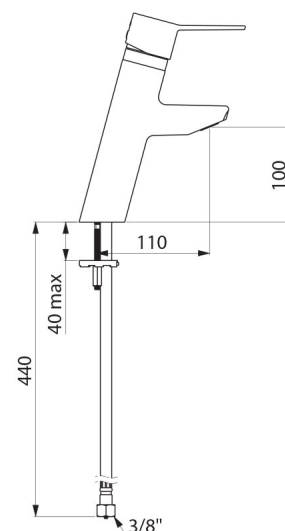

Misturadora lavatório equilíbrio de pressão **SECURITHERM EP BIOSAFE**

Ref. 2921TEP

Misturadora mecânica monofuro H.100 L.110

DESCRIÇÃO

Misturadora lavatório equilíbrio de pressão SECURITHERM EP BIOSAFE -
Ref. 2921TEP

Misturadora de lavatório mecânica com equilíbrio de pressão.
Misturadora monofuro com bica H.100 L.110 equipada com saída BIOSAFE higiênica.
Cartucho cerâmico Ø35 de equilíbrio de pressão com limitador de temperatura máxima pré-regulado.
Total segurança anti-queimaduras: débito de AQ restrito no caso de corte de AF (e o inverso).
Temperatura constante qualquer que seja a variação de pressão e de débito na rede.
Bica com tubo de interior liso, sem nicho bacteriano e baixa capacidade de água.
A velocidade da água neste tubo, reduz consideravelmente o desenvolvimento do biofilme.
Possibilidade de realizar facilmente um choque térmico sem desmontar a alavanca nem cortar a alimentação de água fria.
Corpo com baixa capacidade de contenção de água (limita os nichos bacterianos).
Débito regulado a 5 l/min.
Comando por manípulo compacto.
Sem vareta e válvula.
Flexíveis PEX F3/8" com filtros e válvulas antirretorno.
Fixação reforçada por 2 pernos em Inox.
Misturadora mecânica com equilíbrio de pressão SECURITHERM, particularmente adaptada para os estabelecimentos de cuidados de saúde, lares, hospitais e clínicas.
Misturadora monofuro adaptada para pessoas com mobilidade reduzida (PMR).
Garantia da misturadora de 30 anos.

CARACTERÍSTICAS TÉCNICAS

Misturadora lavatório equilíbrio de pressão SECURITHERM EP BIOSAFE -
Ref. 2921TEP

Ligação	F3/8"
Tecnologia	Misturadora mecânica SECURITHERM EP BIOSAFE
Altura da saída	100 mm
Comprimento da bica	110 mm
Débito	5 l/min
Limitador de temperatura	SIM

VANTAGENS