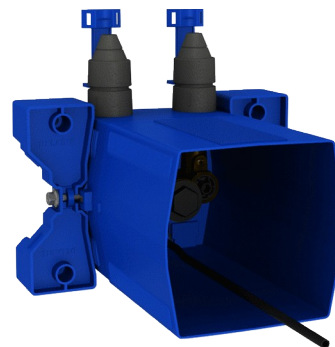

Caixa de encastrar TEMPOMIX 3 lavatório

Ref. 794BOX3

Estanque, kit 1/2

DESCRIÇÃO

Caixa de encastrar TEMPOMIX 3 lavatório - Ref. 794BOX3

Caixa de encastrar estanque para TEMPOMIX 3 lavatório kit 1/2:

- Flange com junta de estanquidade.
 - Ligação hidráulica pelo exterior e manutenção pela frente.
 - Instalação modulável (calhas, parede em alvenaria, painel).
 - Compatível com revestimentos de 10 a 120 mm (respeitando a profundidade de encastre mínima de 93 mm).
 - Adaptável com tubo de alimentação standard ou "tubo em tubo".
 - Torneiras de segurança e de regulação de débito, filtros, válvulas antirretorno e cartucho integrados e acessíveis pela frente.
 - Misturadora TEMPOMIX 3 F1/2" monocomando.
 - Entrega em 2 kits: purga da rede segura, sem elemento sensível.
- Garantia 30 anos.

A encomendar com as placas de comando das referências: 794200 ou 794250.

CARACTERÍSTICAS TÉCNICAS

Caixa de encastrar TEMPOMIX 3 lavatório - Ref. 794BOX3

Ligação	F1/2"
Tecnologia	Temporizada
Altura	150 mm
Profundidade	93 - 190 mm
Largura	225 mm
Débito	3 l/min
Padrões	ACS  
Garantia	

VANTAGENS

Instalação encastrável na parede

Caixa estanque, ajustável e modulável

Caixa 100% estanque