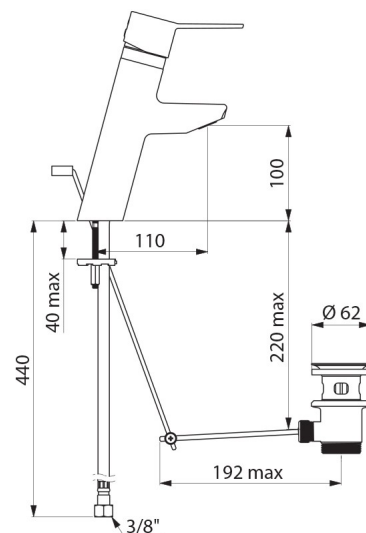

Misturadora de lavatório equilíbrio de pressão **SECURITHERM EP BIOSAFE**

Ref. 2920TEP

Misturadora mecânica monofuro H.100 L.110

DESCRIÇÃO

Misturadora de lavatório equilíbrio de pressão SECURITHERM EP BIOSAFE - Ref. 2920TEP

Misturadora de lavatório mecânica com equilíbrio de pressão. Misturadora monofuro com bica H.100 L.110 equipada com saída BIOSAFE higiênica.

Bica adaptada para a colocação de um filtro terminal BIOFIL. Cartucho cerâmico Ø35 de equilíbrio de pressão com limitador de temperatura máxima pré-regulado.

Total segurança anti-queimaduras: débito de AQ restrito no caso de corte de AF (e o inverso).

Temperatura constante qualquer que seja a variação de pressão e de débito na rede.

Bica com tubo de interior liso, sem nicho bacteriano e baixa capacidade de água.

A velocidade da água neste tubo, reduz consideravelmente o desenvolvimento do biofilme.

Possibilidade de realizar facilmente um choque térmico sem desmontar a alavanca nem cortar a alimentação de água fria.

Corpo com baixa capacidade de contenção de água (limita os nichos bacterianos).

Débito regulado a 5 l/min.

Comando por manípulo compacto.

Vareta ergonómica e válvula 1"1/4 de latão.

Flexíveis PEX F3/8" com filtros e válvulas antirretorno.

Fixação reforçada por 2 pernos em Inox.

Misturadora mecânica com equilíbrio de pressão SECURITHERM, particularmente adaptada para os estabelecimentos de cuidados de saúde, lares, hospitais e clínicas.

Misturadora monofuro adaptada para pessoas com mobilidade reduzida (PMR).

Garantia da misturadora de 30 anos.

CARACTERÍSTICAS TÉCNICAS

Misturadora de lavatório equilíbrio de pressão SECURITHERM EP BIOSAFE - Ref. 2920TEP