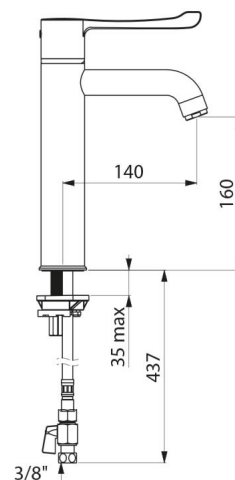

Misturadora de banca termostática sequencial SECURITHERM

Ref. H9620

Misturadora termostática monofuro sequencial H.160 L.140

DESCRIÇÃO

Misturadora de banca termostática sequencial SECURITHERM - Ref. H9620

Misturadora de banca termostática SECURITHERM.
Misturadora termostática sequencial: abertura e fecho sobre a água fria.
Misturadora monofuro com bica curva H.160 L.140 equipada com um quebra-jatos higiênico sem retenção de impurezas e resistente aos choques térmicos.
Segurança anti-queimaduras: fecho automático no caso de corte de água fria ou água quente.
Isolamento térmico anti-queimaduras Securitouch.
Não existe risco de intercomunicação entre a água quente e a água fria.
Ausência de válvula antirretorno nas entradas.
Cartucho termostático sequencial anticalcário para regulação monocomando do débito e da temperatura.
Temperatura regulável de água fria até 40°C com limitador de temperatura bloqueado a 40°C.
Possibilidade de realizar choque térmico e químico.
Corpo e bica com interior liso e de baixa capacidade de água.
Débito regulado a 9 l/min.
Comando sem contacto manual por alavanca Higiene L.146.
Sem vareta e sem válvula.
Flexíveis PEX F3/8" fornecidos com torneiras de segurança de latão cromado.
Fixação reforçada por 2 pernos em Inox.
Misturadora particularmente adaptada para os estabelecimentos de cuidados de saúde, lares, hospitais e clínicas.
Adaptada para pessoas com mobilidade reduzida (PMR).
Garantia 30 anos.
Modelo disponível na versão com tubos de cobre.

CARACTERÍSTICAS TÉCNICAS

Misturadora de banca termostática sequencial SECURITHERM - Ref. H9620