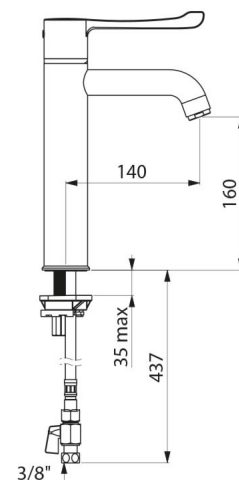

Misturadora de banca termostática sequencial SECURITHERM

Ref. H9620

Misturadora termostática monofuro sequencial H.160 L.140

DESCRIÇÃO

Misturadora de banca termostática sequencial SECURITHERM - Ref. H9620

Misturadora de banca termostática SECURITHERM.
Misturadora termostática sequencial: abertura e fecho sobre a água fria.
Misturadora monofuro com bica curva H.160 L.140 equipada com um quebra-jatos higiênico sem retenção de impurezas e resistente aos choques térmicos.
Segurança anti-queimaduras: fecho automático no caso de corte de água fria ou água quente.
Isolamento térmico anti-queimaduras Securitouch.
Não existe risco de intercomunicação entre a água quente e a água fria.
Ausência de válvula antirretorno nas entradas.
Cartucho termostático sequencial anticalcário para regulação monocomando do débito e da temperatura.
Temperatura regulável de água fria até 40°C com limitador de temperatura bloqueado a 40°C.
Possibilidade de realizar choque térmico e químico.
Corpo e bica com interior liso e de baixa capacidade de água.
Débito regulado a 9 l/min.
Comando sem contacto manual por alavanca Higiene L.146.
Sem vareta e sem válvula.
Flexíveis PEX F3/8" fornecidos com torneiras de segurança de latão cromado.
Fixação reforçada por 2 pernos em Inox.
Misturadora particularmente adaptada para os estabelecimentos de cuidados de saúde, lares, hospitais e clínicas.
Adaptada para pessoas com mobilidade reduzida (PMR).
Garantia 30 anos.
Modelo disponível na versão com tubos de cobre.

CARACTERÍSTICAS TÉCNICAS

Misturadora de banca termostática sequencial SECURITHERM - Ref. H9620