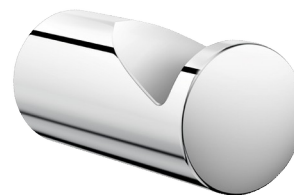

Cabide gancho

Ref. 510047P

Cabide mural

DESCRIÇÃO

Cabide gancho - Ref. 510047P

Cabide design e compacto.
 Cabide mural.
 Acabamento inox 304 bacteriostático polido brilhante.
 Fixações invisíveis.
 Dimensões: Ø 18 x 40 mm.
 Cabide design com garantia de 30 anos.

VANTAGENS

Fácil instalação

Fixações invisíveis

Inox 304 : limita o desenvolvimento bacteriano

Cabide design e compacto

CARACTERÍSTICAS TÉCNICAS

Cabide gancho - Ref. 510047P

Comprimento	40 mm
Largura	Ø 18 mm
Acabamento	Inox 304 polido brilhante
Garantia	