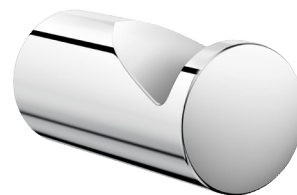

Cabide gancho

Ref. 510047P

Cabide mural

DESCRIÇÃO

Cabide gancho - Ref. 510047P

Cabide design e compacto.
 Cabide mural.
 Acabamento inox 304 bacteriostático polido brilhante.
 Fixações invisíveis.
 Dimensões: Ø 18 x 40 mm.
 Cabide design com garantia de 30 anos.

VANTAGENS

Fácil instalação

Fixações invisíveis

Inox 304 : limita o desenvolvimento bacteriano

Cabide design e compacto

CARACTERÍSTICAS TÉCNICAS

Cabide gancho - Ref. 510047P

Comprimento	40 mm
Largura	Ø 18 mm
Acabamento	Inox 304 polido brilhante
Garantia	