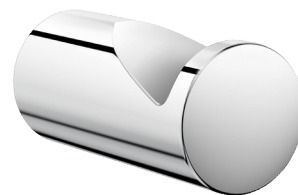

Cabide gancho

Ref. 510047P

Cabide mural

DESCRIÇÃO

Cabide gancho - Ref. 510047P

Cabide design e compacto.
 Cabide mural.
 Acabamento inox 304 bacteriostático polido brilhante.
 Fixações invisíveis.
 Dimensões: Ø 18 x 40 mm.
 Cabide design com garantia de 30 anos.

VANTAGENS

Fácil instalação

Fixações invisíveis

Inox 304 : limita o desenvolvimento bacteriano

Cabide design e compacto

CARACTERÍSTICAS TÉCNICAS

Cabide gancho - Ref. 510047P

Comprimento	40 mm
Largura	Ø 18 mm
Acabamento	Inox 304 polido brilhante
Garantia	