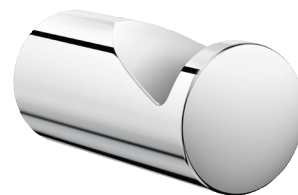

Cabide gancho

Ref. 510047P

Cabide mural

DESCRIÇÃO

Cabide gancho - Ref. 510047P

Cabide design e compacto.
 Cabide mural.
 Acabamento inox 304 bacteriostático polido brilhante.
 Fixações invisíveis.
 Dimensões: Ø 18 x 40 mm.
 Cabide design com garantia de 30 anos.

VANTAGENS

Fácil instalação

Fixações invisíveis

Inox 304 : limita o desenvolvimento bacteriano

Cabide design e compacto

CARACTERÍSTICAS TÉCNICAS

Cabide gancho - Ref. 510047P

Comprimento	40 mm
Largura	Ø 18 mm
Acabamento	Inox 304 polido brilhante
Garantia	