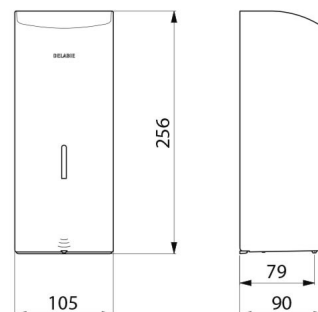

## CARACTERÍSTICAS TÉCNICAS

Doseador de sabão eletrónico mural, 1 litro - Ref. 512066BK

Alimentação	6 pilhas AA
Tecnologia	Deteção infravermelhos
Altura	256 mm
Profundidade	90 mm
Largura	105 mm
Volume	Reservatório 1 litro
Espessura	1 mm
Acabamento	Inox 304 preto mate
Padrões	 