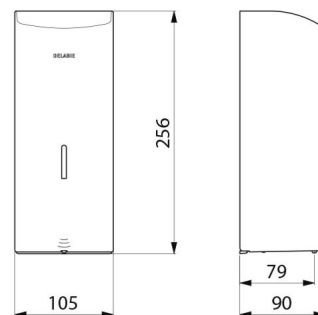

## CARACTERÍSTICAS TÉCNICAS

Doseador de sabão eletrónico mural, 1 litro - Ref. 512066BK

Alimentação	6 pilhas AA
Tecnologia	Deteção infravermelhos
Altura	256 mm
Profundidade	90 mm
Largura	105 mm
Volume	Reservatório 1 litro
Espessura	1 mm
Acabamento	Inox 304 preto mate
Padrões	 