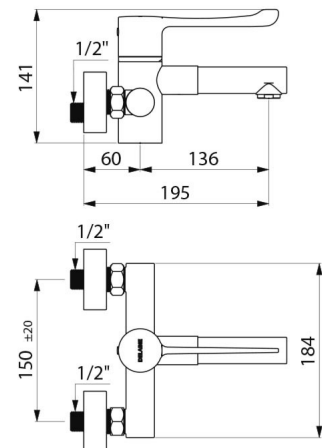

Misturadora de lavatório termostática SECURITHERM mural.
 Misturadora termostática sequencial: abertura e fecho sobre a água fria.
 Se qualquer risco de intercomunicação entre água quente e água fria.
 Ausência de válvula antirretorno nas entradas.
 Misturadora mural fornecida com 2 bicas removíveis em inox L.136 mm.
 Segurança anti-queimaduras: fecho automático no caso de corte de água fria ou água quente.
 Isolamento térmico anti-queimaduras Securitouch.
 Cartucho termostático sequencial anticálcio para a regulação sequencial do débito e da temperatura.
 Temperatura regulável de água fria até aos 40°C com limitador de temperatura ativado aos 40°C.
 Possibilidade de realizar choques térmico e químico.
 Corpo e bica com interior liso e de baixa capacidade de água.
 Débito regulado a 7 l/min.
 Corpo de latão cromado.
 Comando sem contacto manual com alavanca Higiene L.146.
 Misturadora entre-eixos 150 mm fornecida com ligações murais excêntricas standard M1/2" M3/4".
 Misturadora termostática, particularmente adaptada para os estabelecimentos de cuidados de saúde, lares, hospitais e clínicas.
 Misturadora sequencial adaptada para pessoas com mobilidade reduzida (PMR).
 Misturadora com garantia de 30 anos.

CARACTERÍSTICAS TÉCNICAS

Misturadora de lavatório termostática sequencial mural **SECURITHERM** - Ref. H9611S

Ligação	M1/2"
Tecnologia	Misturadora sequencial SECURITHERM BIOCLIP Securitouch
Profundidade	195 mm
Comprimento da bica	136 mm
Débito	7 l/min
Limitador de temperatura	SIM
Acabamento	Latão cromado
Padrões	ACS  